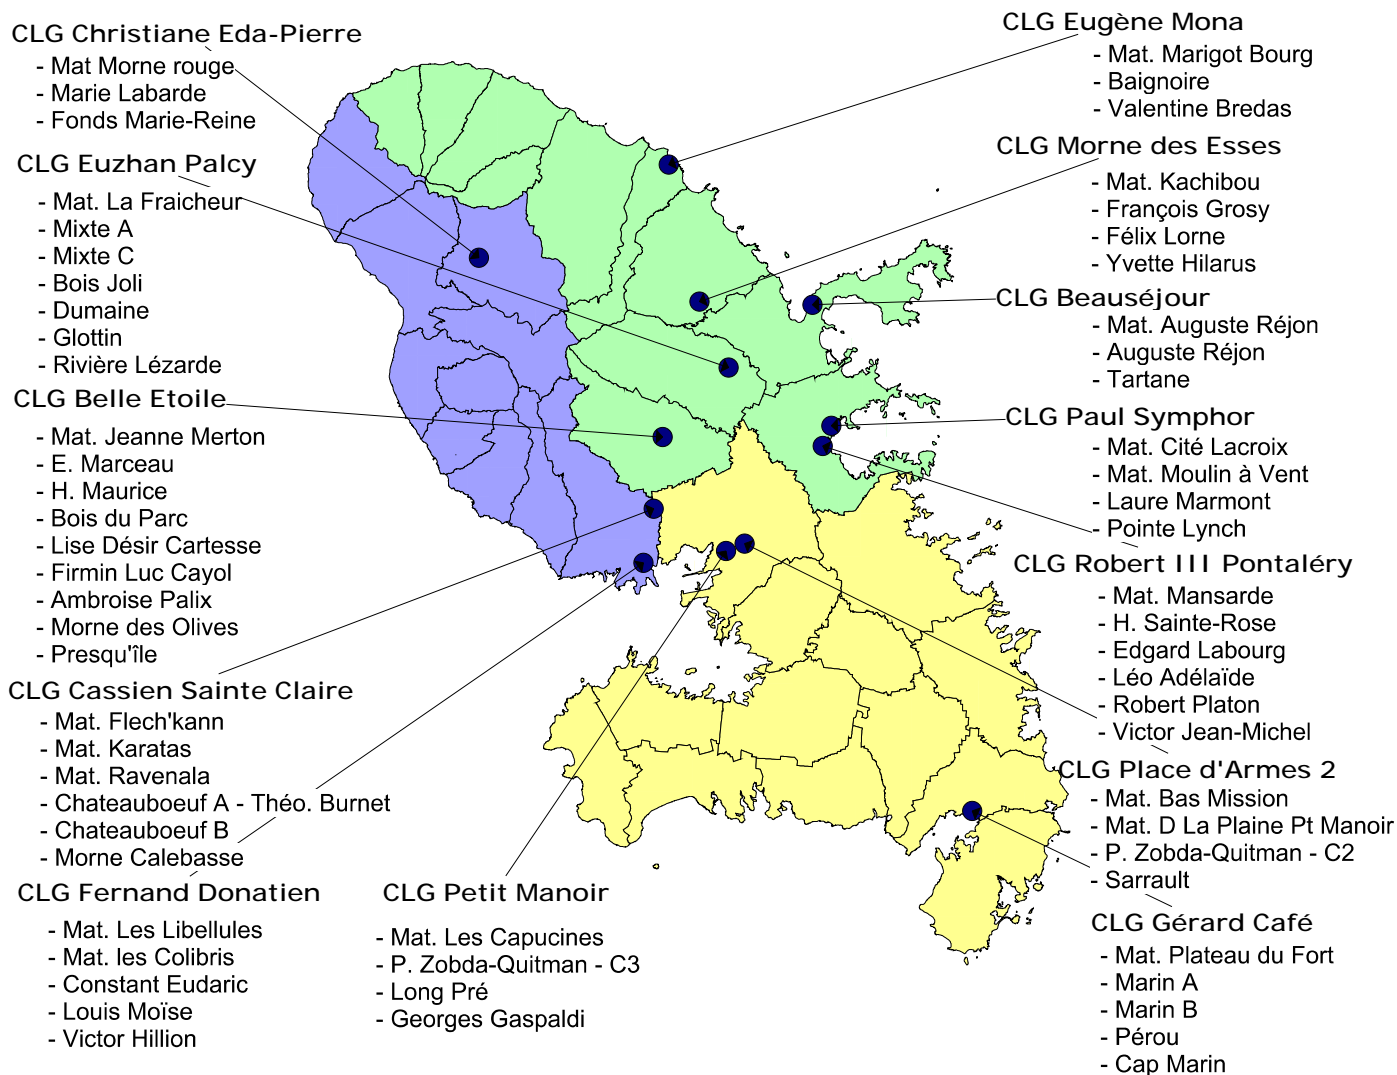

Réseau d'Education Prioritaire
Collèges et Ecoles
(13 collèges et 63 écoles rattachées)

Rentrée 2015

Rectorat

Division des Moyens et de la Vie de l'Elève

*Conception Division des Moyens et de la Vie de l'Elève et réalisation D. Jornat
 Carte réalisée avec Mapinfo et les données SIG du Conseil Général de la Martinique
 Février 2015*